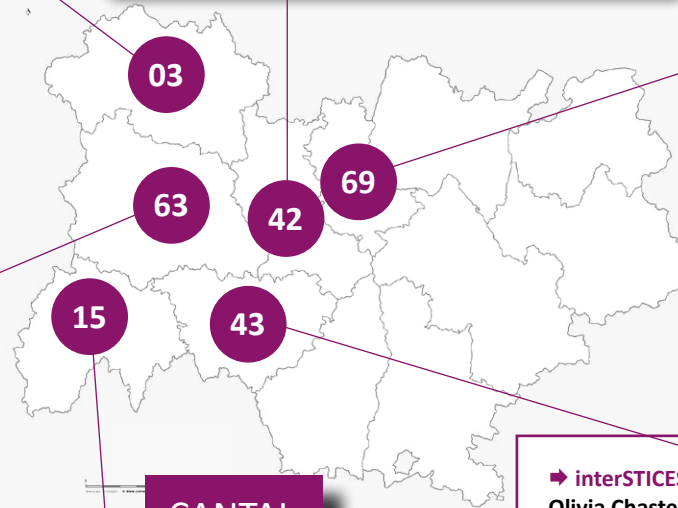

LOIRE

➔ **interSTICES**
Sylvain Riou - 07 68 61 76 93
sylvain.riou@interstices-auvergnerhonealpes.fr

➔ **Le comité local Loire-Haute-Loire**
[Cliquez ici pour voir les contacts et la prochaine réunion du comité local](#)

L'ARS Auvergne-Rhône-Alpes
Antoine.GINI@ars.sante.fr

La DRAC Auvergne-Rhône-Alpes
floriane.mercier@culture.gouv.fr

La Région Auvergne-Rhône-Alpes
Isabelle.PACHOT@auvergnerhonealpes.fr

RHÔNE

➔ **interSTICES**
Séverine Legrand - 07 49 86 51 85
severine.legrand@interstices-auvergnerhonealpes.fr

➔ **Le comité local du Rhône**
[Cliquez ici pour voir les contacts et la prochaine réunion du comité local](#)

L'ARS Auvergne-Rhône-Alpes
Antoine.GINI@ars.sante.fr

La DRAC Auvergne-Rhône-Alpes
eugenie.bordier@culture.gouv.fr

La Région Auvergne-Rhône-Alpes
Isabelle.PACHOT@auvergnerhonealpes.fr

PUY-DE-DÔME

➔ **interSTICES**
Olivia Chastel - 07 49 06 79 51
olivia.chastel@interstices-auvergnerhonealpes.fr

➔ **Le comité local du Puy-de-Dôme**
[Cliquez ici pour voir les contacts et la prochaine réunion du comité local](#)

L'ARS Auvergne-Rhône-Alpes
Antoine.GINI@ars.sante.fr

La DRAC Auvergne-Rhône-Alpes
agnes.monier@culture.gouv.fr

La Région Auvergne-Rhône-Alpes
cathy.breard@auvergnerhonealpes.fr

CANTAL

➔ **interSTICES**
Olivia Chastel - 07 49 06 79 51
olivia.chastel@interstices-auvergnerhonealpes.fr

➔ **Le comité local du Cantal (en cours de construction)**
[Cliquez ici pour voir les contacts et la prochaine réunion du comité local](#)

L'ARS Auvergne-Rhône-Alpes
Antoine.GINI@ars.sante.fr

La DRAC Auvergne-Rhône-Alpes
anne-noelle.bouin@culture.gouv.fr

La Région Auvergne-Rhône-Alpes
cathy.breard@auvergnerhonealpes.fr

HAUTE-LOIRE

➔ **interSTICES**
Olivia Chastel - 07 49 06 79 51
olivia.chastel@interstices-auvergnerhonealpes.fr

➔ **Le comité local Loire-Haute-Loire**
[Cliquez ici pour voir les contacts et la prochaine réunion du comité local](#)

L'ARS Auvergne-Rhône-Alpes
Antoine.GINI@ars.sante.fr

La DRAC Auvergne-Rhône-Alpes
agnes.monier@culture.gouv.fr

La Région Auvergne-Rhône-Alpes
cathy.breard@auvergnerhonealpes.fr

Qui puis-je contacter ?