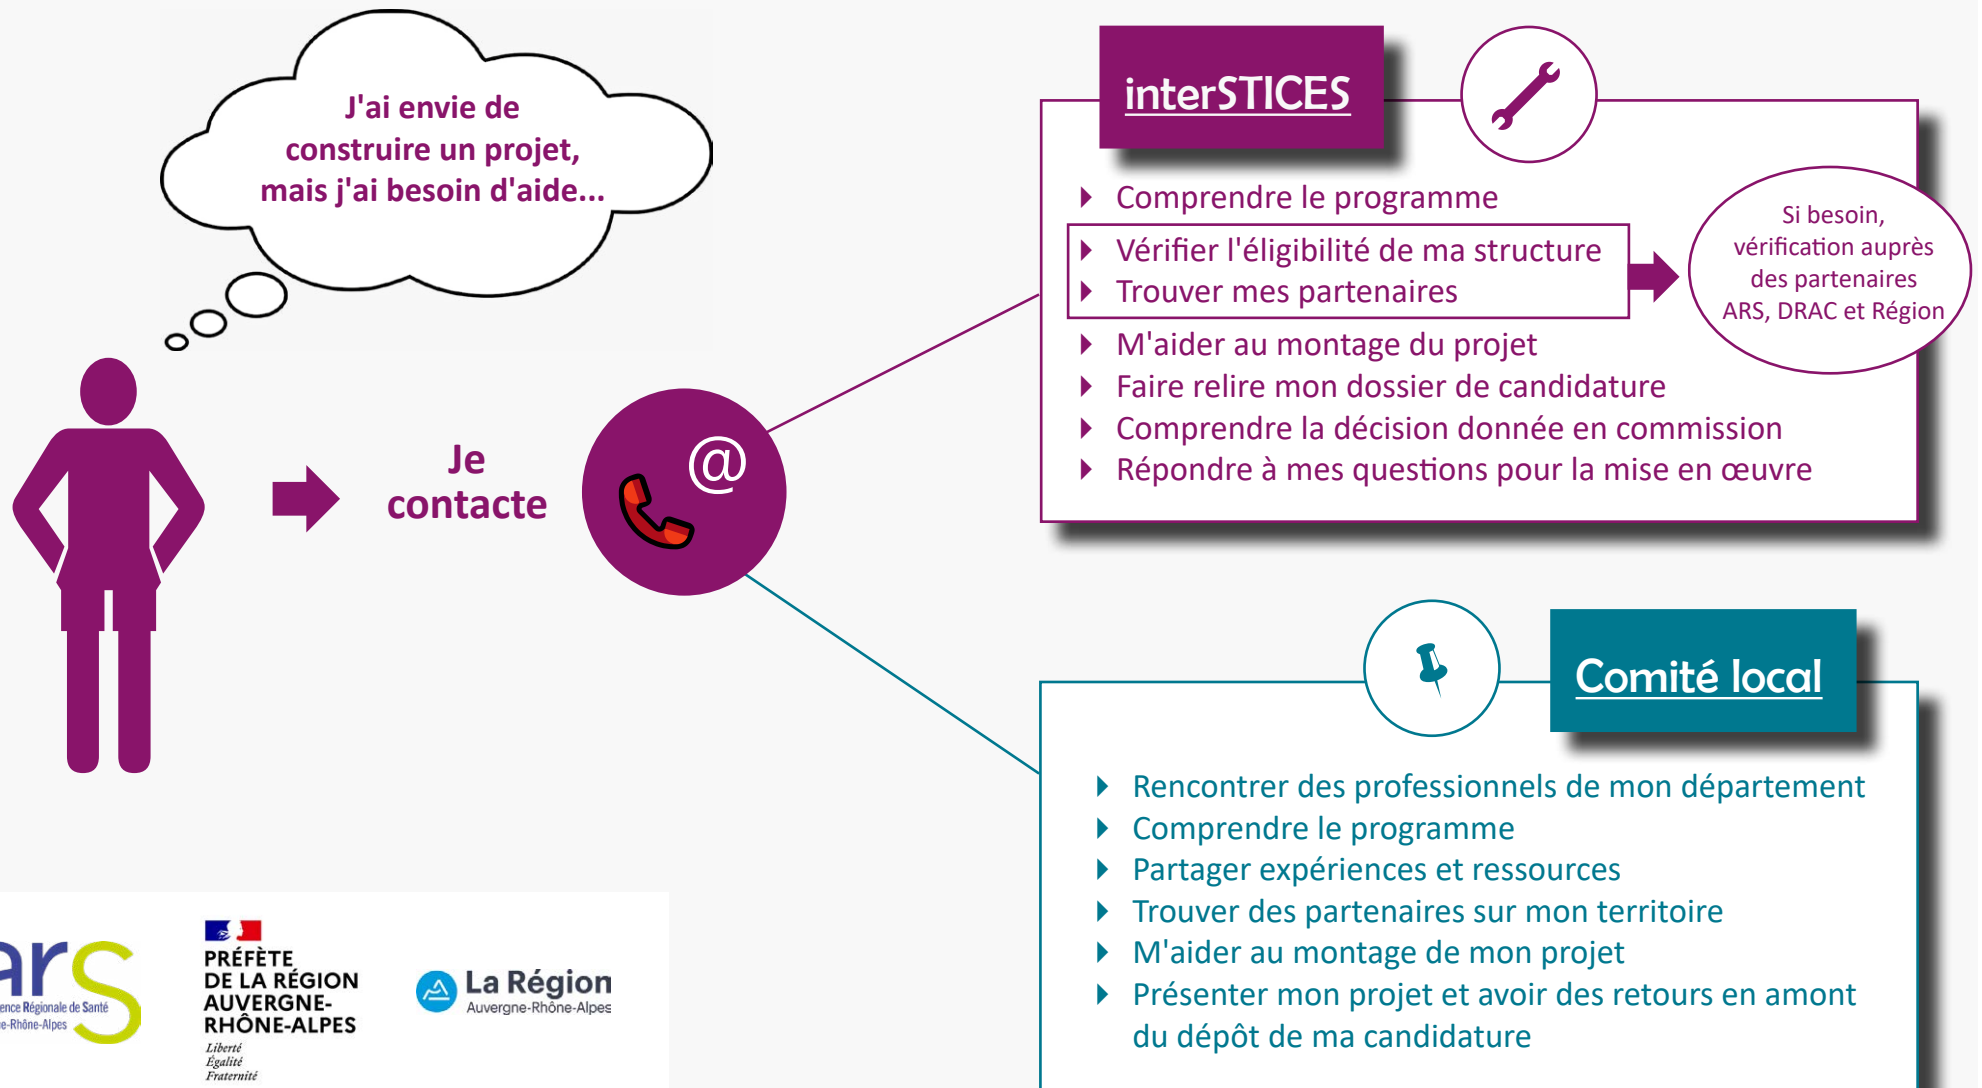

PROGRAMME CULTURE ET SANTÉ AUVERGNE-RHÔNE-ALPES

Être accompagné dans l'élaboration de son projet

ALLIER

➔ **interSTICES**
Olivia Chastel - 07 49 06 79 51
olivia.chastel@interstices-auvergnerhonealpes.fr

➔ **Le comité local de l'Allier**
[Cliquez ici pour voir les contacts et la prochaine réunion du comité local](#)